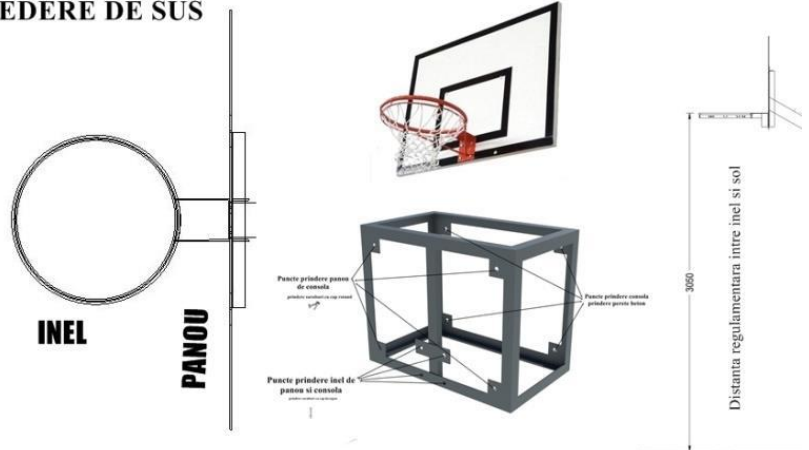

Schita montaj panou si inel pe consola perete

VEDERE DE SUS

NERESPECTAREA INSTRUCIUNILOR DE MONTARE, INTRODUCEREA DEFECTUASA A COMPONENTELOR, FOLOSIREA PE UN TEREN NEADECVA ADUCE LA PIERDEREA GARANTIEI!

SC Anastasia GB Procom SRL