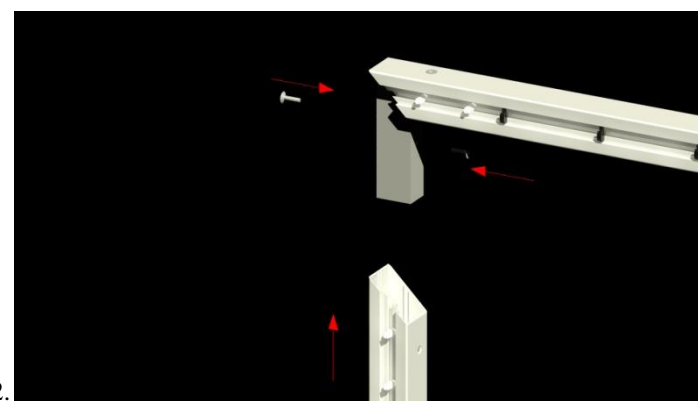

Schita montaj poarta handbal 3x2 m, aluminiu,

Poarta de handbal 3x2 m. Profilul din aluminiu are o sina speciala in care se introduce clemele pentru prinderea plasei. Stalpi si rama pentru sustinerea plasei sunt din otel galvanizat sau vopsit in camp electrostatic.