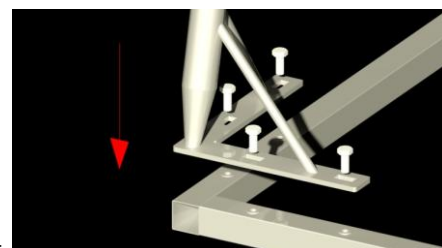

Schita montaj poarta handbal 3x2 m, aluminiu,

Poarta de handbal 3x2 m. Profilul din aluminiu are o sina speciala in care se introduce clemele pentru prinderea plasei. Stalpi si rama pentru sustinerea plasei sunt din otel galvanizat sau vopsit in camp electrostatic.