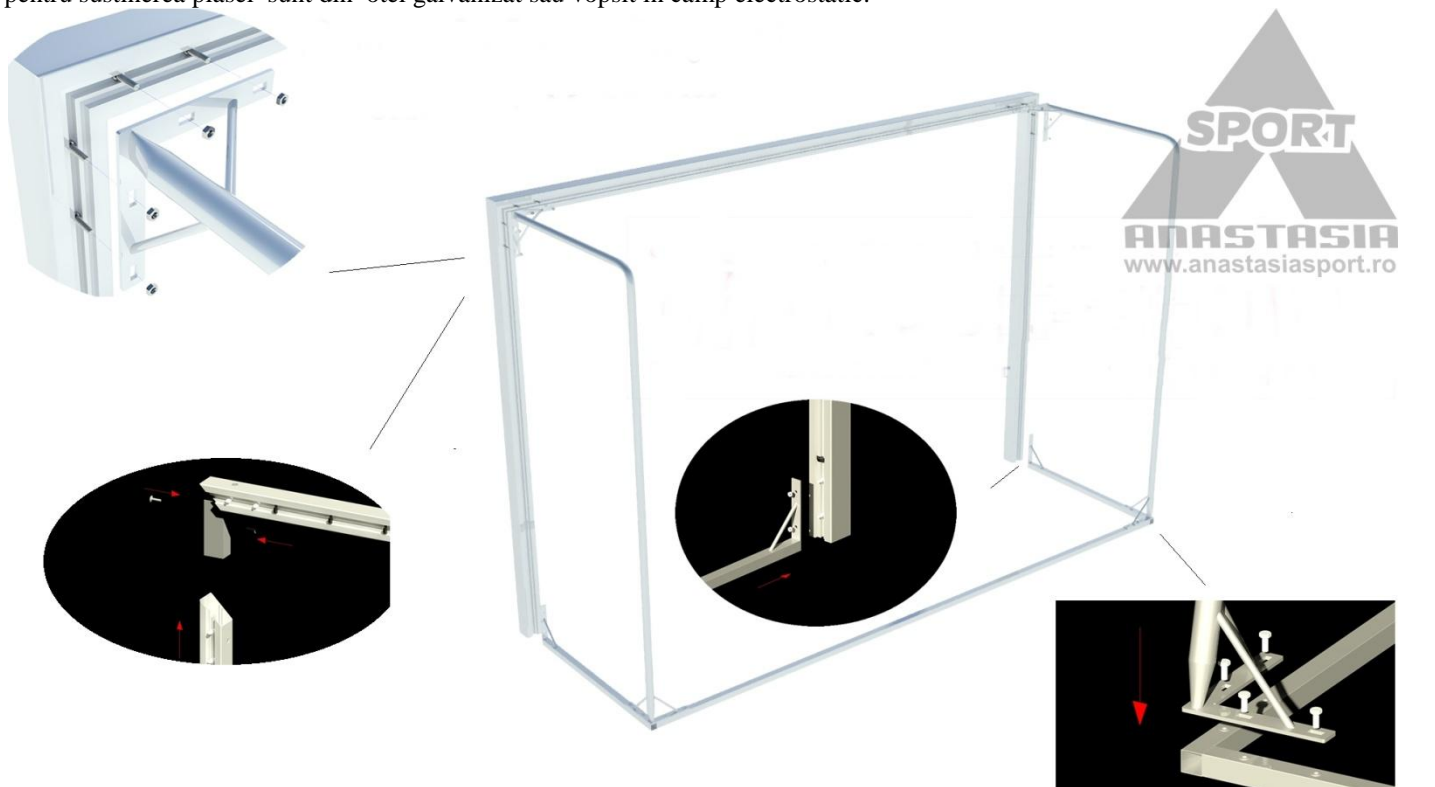

Schita montaj poarta handbal 3x2 m, aluminiu,

Poarta de handbal 3x2 m. Profilul din aluminiu are o sina speciala in care se introduce clemele pentru prinderea plasei. Stalpi si rama pentru sustinerea plasei sunt din otel galvanizat sau vopsit in camp electrostatic.