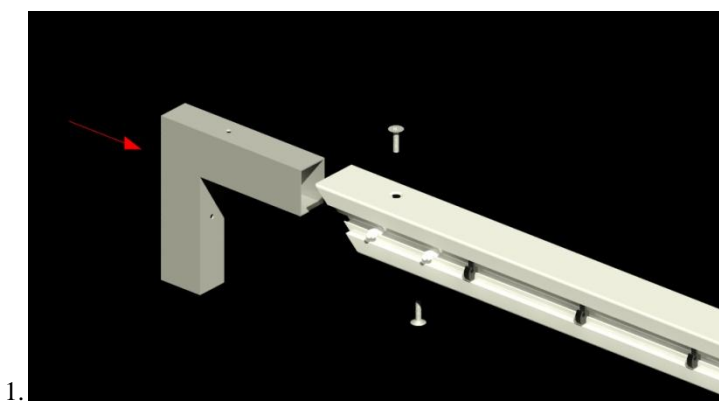

Schita montaj poarta handbal 3x2 m, aluminiu,

Poarta de handbal 3x2 m. Profilul din aluminiu are o sina speciala in care se introduce clemele pentru prinderea plasei. Stalpi si rama pentru sustinerea plasei sunt din otel galvanizat sau vopsit in camp electrostatic.