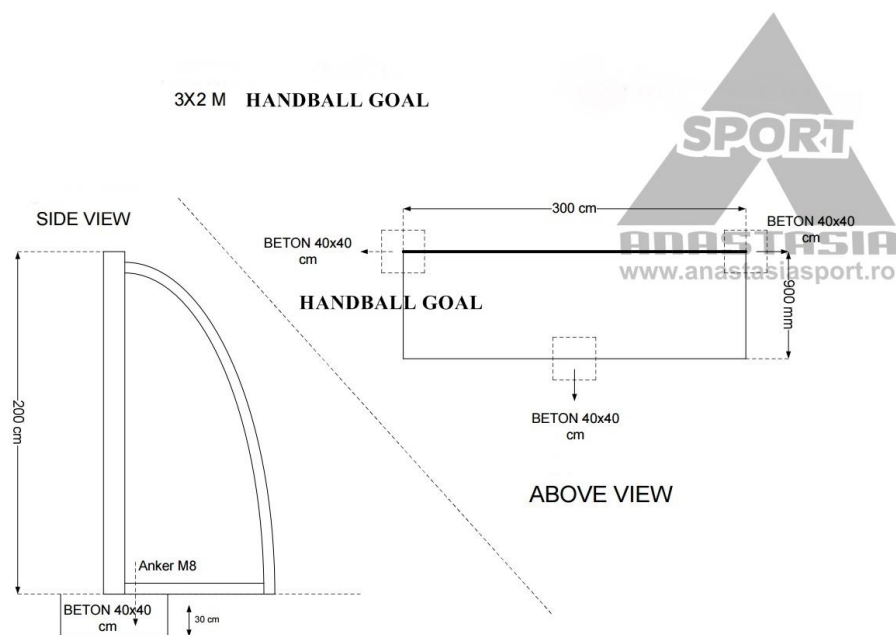

6. Prindere in sol (daca este cazul)