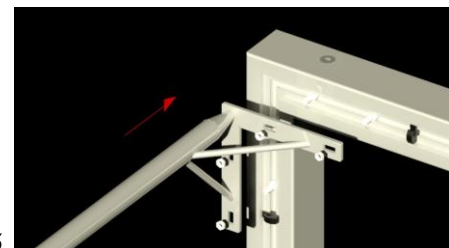

Schita montaj poarta handbal 3x2 m, aluminiu,

Poarta de handbal 3x2 m. Profilul din aluminiu are o sina speciala in care se introduce clemele pentru prinderea plasei. Stalpi si rama pentru sustinerea plasei sunt din otel galvanizat sau vopsit in camp electrostatic.