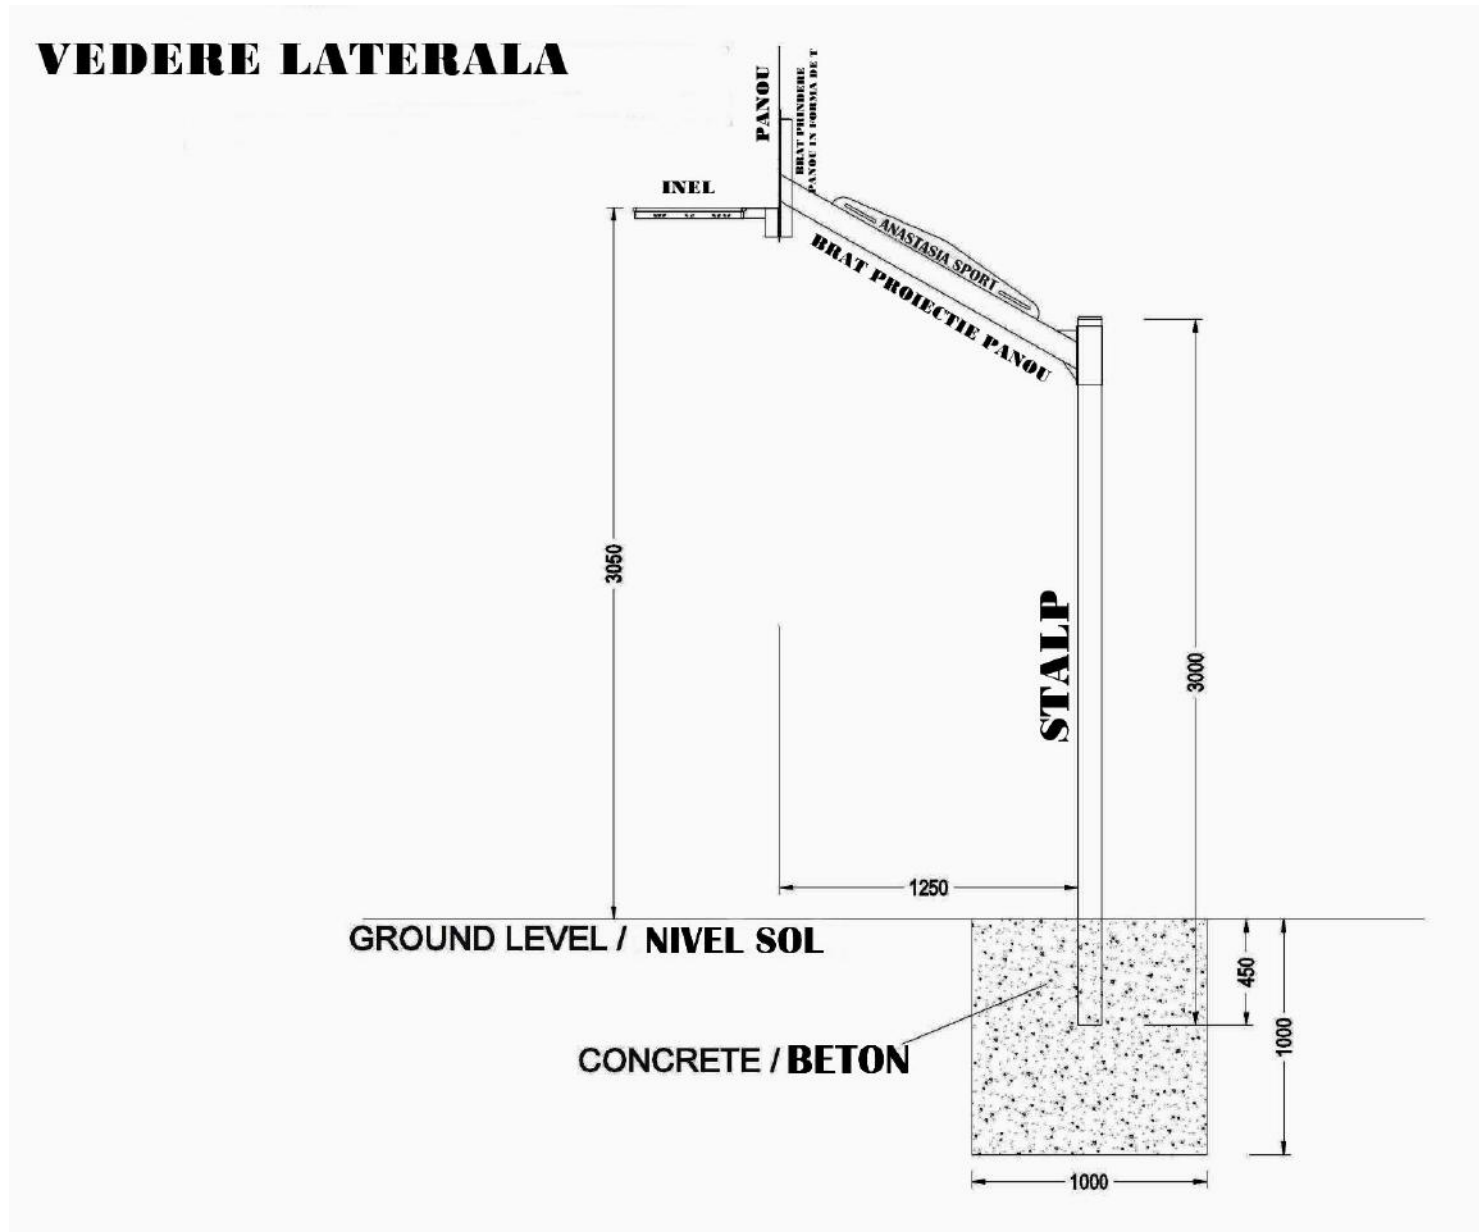

Specificatii:

- Inel fix baschet din otel, include toate elementele de fixare
- Foarte rezisten
- Realizat din teava otel de 20 mm,
- Distanta intre gauri, pentru montaj 8/8 cm
- Diametru interior 45 cm
- Vopsit in camp electrostatic
- Suruburi prindere

Plasa cos baschet Anastasia Sport, 5 mm, alba

Plasa cos baschet Anastasia Sport, fir 5 mm, alba. Lungimea plasei este de 40 cm, model recomandat pentru toate inelele de baschet cu diametru 45 cm. Plasa cos baschet din poliester, tesuta manual. Fiecare plasa este insotita si de snur de prindere (pt. cazul in care este nevoie de snur-adica pt. inelele simple-fara urechi).

Specificatii:

- Plasa cos baschet
- Grosime fir: 5 mm
- Lungime: 40 cm
- Material: poliester
- Rezistenta si durabila
- Recomandata pentru cluburi sportive, sali de sport si terenuri sportive
- Culoare: alb

Schita montaj sistem baschet mono stalp model 101

Instructiuni si schita montaj completa: <https://anastasiasport.ro/product/3726/sistem-baschet-mono-stalp-model101-panou-fibra-180x105-cm-inel-si-plasa.html>